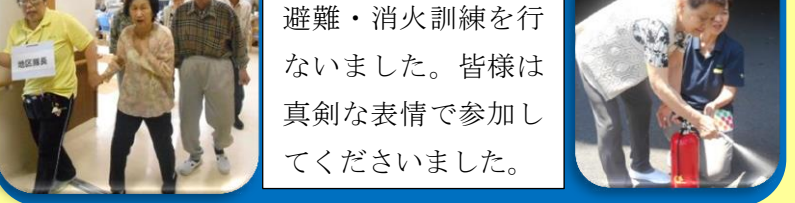

6/10 防災訓練

避難・消火訓練を行いました。皆様は真剣な表情で参加してくださいました。

看護師よりお願い

梅雨も明け、もう夏本番です。脱水症状や夏風邪にご注意を。こまめな水分補給を心がけてください。デイ利用日の朝は検温をお願いします。37.5℃以上の発熱時は利用をお断りする場合があります。

デイサービス今後の予定

- 調理レク「夏おでん」
- おやつレク「わらびもち」
- 流しそうめん
- ボランティア「ティラミスさんコンサート」
- デイの夏祭りレク 朝顔の壁掛け作り