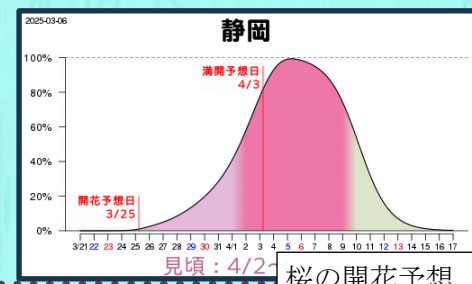

Healing

意味くほっとする・心と身体を回復・大宇宙に充滿する命

3月のHealingは、「梅と桜とドライブと」です。

菜の花の庭には梅、桜の蕾がほころび始めています。

名所めぐりのドライブも計画中で、皆様はワクワクと春の出会いを楽しみにしています。

ご存じのように梅は日本の文化と深い関わりを持ち、春の訪れを告げる象徴として親しまれています。歴史上の名場面などでも必ず登場する花でもあり、副産物の梅干しは貴重な食材で、福を招く言われが数多く梅の花言葉は「上品」「高潔」「忍耐」で素敵です。

【親しみは遠く近き月と梅】加賀千代女

桜は日本の国花だけの誇り高さ花として花言葉は「精神美」「優雅な女性」で私達にピッタリです。開花は4月2日～4月9日のようです。開花に合わせてお花見ドライブに行く予定です。

【初桜折しも今日はよき日かな】松尾芭蕉

桜の開花予想 (ウェザーマップより)